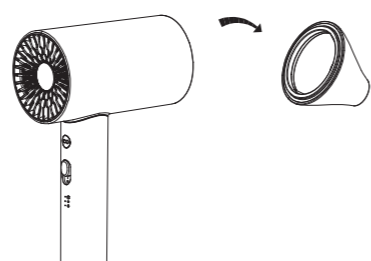

集风嘴安装与拆卸

安装方法

将集风嘴底部对齐放入出风口处, 集风嘴会对应的吸附出风口上;

拆卸方法

将集风嘴从电吹风吹出风口向下掰取, 取下风嘴;

清洁与维护

请勿使用涂料稀释剂、苯、酒精等清洁产品, 以免造成本产品发生故障, 破裂和褪色。清洁入风口时, 请确保本产品处于未插入电源插头状态, 用干燥棉签或牙刷清除入风口的附着物。

功能介绍

- 内置负离子护发, 电吹风启动时, 负离子发生器会释放出负离子中的氧和空气中的微小水分子结合。能使水分渗透至发芯, 令秀发全天保持滋润; 能防止静电产生, 使秀发易于梳理;
- 过热断电保护, 防止长时间使用温度过高而损坏产品;
- 超热断电保护, 防止任何异常出现;
- 冷风/恒温/热风三档可选择不同温度使用;
- 1800W大功率快速吹干;
- 吹风筒与造型嘴采用磁吸方式固定, 可360度自由旋转, 输出不同方向的高速气流风束, 快速干发同时满足局部造型需求。