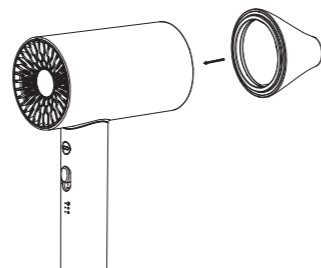

集风嘴安装与拆卸

安装方法

将集风嘴底部对齐放入出风口处, 集风嘴会对应的吸附出风口上;

拆卸方法

将集风嘴从电吹风吹出风口向下掰取, 取下风嘴;