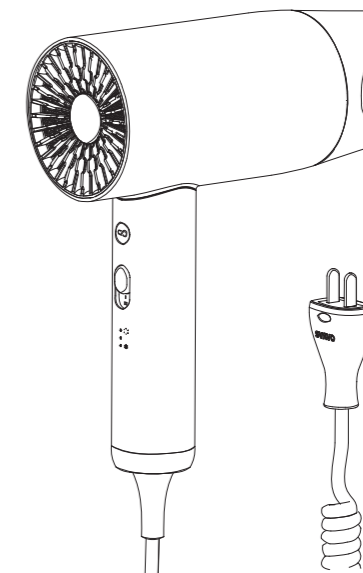

SVAVO | 使用说明书 USER MANUAL

WIS-19H01电吹风

请在使用前仔细阅读此说明书。

please read user manual carefully before using.

电子版说明书下载地址: <https://www.svavo.cn/about.html?status=1>

部件说明

产品参数

产品型号	WIS-19H01
产品尺寸	126*74.7*234.5mm
输入电压	220-240V~ 50/60Hz
额定功率	1800W
负离子功能	有