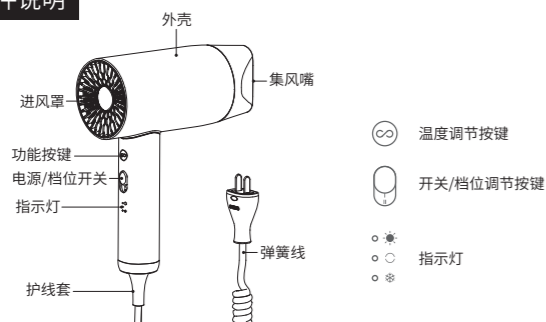

SVAVO | 使用说明书 USER MANUAL

WIS-19H01电吹风

请在使用前仔细阅读此说明书。

please read user manual carefully before using.

电子版说明书下载地址: <https://www.svavo.cn/about.html?status=1>

部件说明

产品参数

产品型号	WIS-19H01
产品尺寸	126*74.7*234.5mm
输入电压	220-240V~ 50/60Hz
额定功率	1800W
负离子功能	有

集风嘴安装与拆卸

安装方法

将集风嘴底部对齐放入出风口处, 集风嘴会对应的吸附出风口上;

拆卸方法

将集风嘴从电吹风吹出风口向下掰取, 取下风嘴;

清洁与维护

请勿使用涂料稀释剂、苯、酒精等清洁产品, 以免造成本产品发生故障, 破裂和褪色。清洁入风口时, 请确保本产品处于未插入电源插头状态, 用干燥棉签或牙刷清除入风口的附着物。

功能介绍