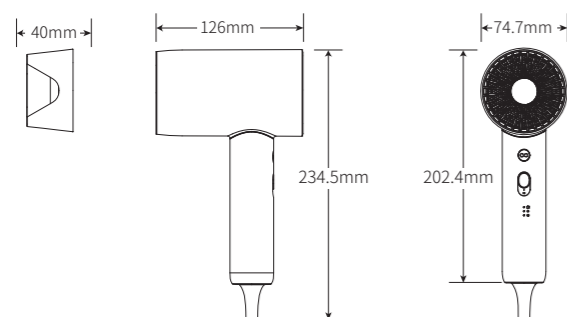

SVAVO | 使用说明书 USER MANUAL

WIS-19H01电吹风

请在使用前仔细阅读此说明书。

please read user manual carefully before using.

电子版说明书下载地址: <https://www.svavo.cn/about.html?status=1>

部件说明

产品参数

产品型号	WIS-19H01
产品尺寸	126*74.7*234.5mm
输入电压	220-240V~ 50/60Hz
额定功率	1800W
负离子功能	有