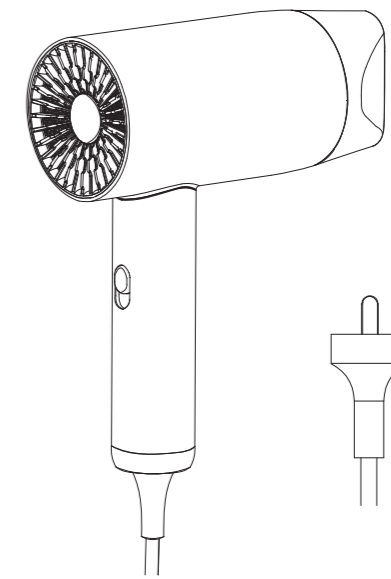

如果电源线损坏, 为了避免危险, 必须由制造商、其服务机构或类似的专业人员更换

请使用标准电压的电源插座, 并与其他电器分开使用

如在浴室内使用, 使用后拔下插头

为了保障安全, 建议在浴室供电回路中安装一个漏电保护开关

使用过程中, 出风口和风嘴可能会变热, 使用时请勿用手触摸, 否则可能导致烫伤

避免摔落电吹风或让电吹风受到强烈的撞击, 否则可能导致触电或因短路而引发火灾

本电吹风自带过热保护装置, 能在电吹风温度过高时, 会自动关机, 此时立刻关闭电源开关并从电源插座上拔下插头, 让它冷却几分钟后再使用。检查入风口和出风口没有绒毛或头发后, 再开启电源开关

发生异常或故障时, 如: 不出风、经常停止、内部发红、有烟冒出, 请立即停止使用并拔下电源插头, 并致电公司服务电话400-099-0608, 在这种情况下使用本产品可能会导致触电、受伤或因短路而引发火灾

- 器具在浴室内使用时, 使用后拔下插头, 因为即使器具开关断开后, 接近水仍存在危险。
- 为了增加保护, 建议在浴室供电的电气回路中安装一个额定剩余工作电流不超过30mA的剩余电流装置(RCD)。向RCD安装商咨询。

注意

禁止接触腐蚀性化学品等

禁止用水冲洗, 会损坏机器

请勿放置于阳光下暴晒以免造成变形

请不要湿手使用电吹风

请勿对婴幼儿使用, 否则可能造成烫伤

请勿堵塞或将异物插入出风口、入风口, 否则可能导致烫伤、触电或因短路而引发火灾; 使用时小心您的头发卷入入风口

请勿在入风口破损的状态下使用, 否则头发可能卷入入风口, 导致头发受损

本产品仅用于吹干头发和整发, 请勿给宠物使用和用来吹干鞋子和衣物等, 否则可能导致烫伤或因短路而引发火灾

电源线在扭曲的状态下请勿收纳, 否则可能导致电源线断线, 发生烫伤、触电或因短路而引发火灾

切勿将本产品安装于高温、潮湿或会弄湿机身的地方, 例如浴室, 会导致短路, 引起火灾或触电

不要在盛水的浴缸、淋浴、洗脸盆或其它器皿附近使用

禁止靠近火源

绝对不可私自拆解·修理·改造等会造成产品故障, 有关修理事宜, 请咨询购买的商店或本公司客服: 400-099-0608

必须遵守: 本产品仅在海拔高度3000米以下使用

合格证

检验结论

生产日期

检验日期

检验员

NO

保修卡

购买日期

购买商店

票证号码

详细地址

电话

邮编

瑞沃科技(惠州)有限公司

地址: 惠东县白花镇太阳地工业城(兴业二路100号)
客户热线: 0752-8880881 / 400-099-0608 邮政编码: 516300
ADD: NO. 100 Xingye Road 2 Sun Au Industrial City, Baihua Town, Huidong County, Guangdong Province
TEL: 0752-8880881 / 400-099-0608
P.C. 516300
执行标准: GB/T 4706.1-2024 GB/T 4706.15-2024 GB 4343.1-2024 GB 17625.1-2022

SVAVO | 使用说明书 USER MANUAL

WIS-19H01-1电吹风

在使用前, 请仔细阅读此说明书。
Please read user manual carefully before using.

电子版说明书下载地址: <https://www.svavo.cn/about.html?status=1>