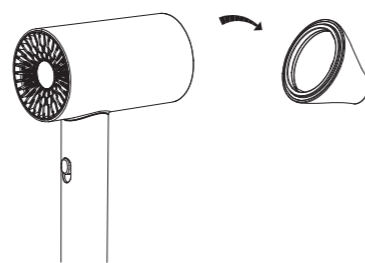

型号	尺寸	材质	比例	设计	设计时间	修改内容	修改时间
WIS-19H01-1 电吹风说明书	双面黑色印刷, 折页 成品尺寸95*142mm	80g铜版纸	1:1				

安全注意事项

警告

应照看好儿童, 确保他们不玩耍本器具

器具不打算由存在肢体、感官或精神能力缺陷或缺少使用经验和知识的人(包括儿童)使用, 除非有负责他们安全的人对他们进行与器具使用有关的监督或指导

如果电源线损坏, 为了避免危险, 必须由制造商、其服务机构或类似的专业人员更换

请使用标准电压的电源插座, 并与其他电器分开使用

如在浴室内使用, 使用后拔下插头

为了保障安全, 建议在浴室供电回路中安装一个漏电保护开关

使用过程中, 出风口和风嘴可能会变热, 使用时请勿用手触摸, 否则可能导致烫伤

避免摔落电吹风或让电吹风受到强烈的撞击, 否则可能导致触电或因短路而引发火灾

本电吹风自带过热保护装置, 能在电吹风温度过高时, 会自动关机, 此时立刻关闭电源开关并从电源插座上拔下插头, 让它冷却几分钟后再使用。检查入风口和出风口没有绒毛或头发后, 再开启电源开关

发生异常或故障时, 如: 不出风、经常停止、内部发红、有烟冒出, 请立即停止使用并拔下电源插头, 并致电公司服务电话400-099-0608, 在这种情况下使用本产品可能会导致触电、受伤或因短路而引发火灾

- 器具在浴室内使用时, 使用后拔下插头, 因为即使器具开关断开后, 接近水仍存在危险。
- 为了增加保护, 建议在浴室供电的电气回路中安装一个额定剩余工作电流不超过30mA的剩余电流装置(RCD)。向RCD安装商咨询。

注意

禁止接触腐蚀性化学品等

禁止用水冲洗, 会损坏机器

请勿放置于阳光下暴晒以免造成变形

请不要湿手使用电吹风

请勿对婴幼儿使用, 否则可能造成烫伤

请勿堵塞或将异物插入出风口、入风口, 否则可能导致烫伤、触电或因短路而引发火灾; 使用时小心您的头发卷入入风口

请勿在入风口破损的状态下使用, 否则头发可能卷入入风口, 导致头发受损

本产品仅用于吹干头发和整发, 请勿给宠物使用和用来吹干鞋子和衣物等, 否则可能导致烫伤或因短路而引发火灾

电源线在扭曲的状态下请勿收纳, 否则可能导致电源线断线, 发生烫伤、触电或因短路而引发火灾

切勿将本产品安装于高温、潮湿或会弄湿机身的地方, 例如浴室, 会导致短路, 引起火灾或触电

不要在盛水的浴缸、淋浴、洗脸盆或其它器皿附近使用

禁止靠近火源

绝对不可私自拆解·修理·改造等会造成产品故障, 有关修理事宜, 请咨询购买的商店或本公司客服: 400-099-0608

必须遵守: 本产品仅在海拔高度3000米以下使用

合格证

检验结论

生产日期

检验日期

检验员

NO

保修卡

购买日期

购买商店

票证号码

详细地址

电话

邮编

瑞沃科技(惠州)有限公司

地址: 惠东县白花镇太阳地工业城(兴业二路100号)
客户热线: 0752-8880881 / 400-099-0608 邮政编码: 516300
ADD: NO. 100 Xingye Road 2 Sun Au Industrial City, Baihua Town, Huidong County, Guangdong Province
TEL: 0752-8880881 / 400-099-0608
P.C. 516300
执行标准: GB/T 4706.1-2024 GB/T 4706.15-2024 GB 4343.1-2024 GB 17625.1-2022

SVAVO | 使用说明书 USER MANUAL

WIS-19H01-1电吹风

在使用前, 请仔细阅读此说明书。
Please read user manual carefully before using.

电子版说明书下载地址: <https://www.svavo.cn/about.html?status=1>

部件说明

产品参数