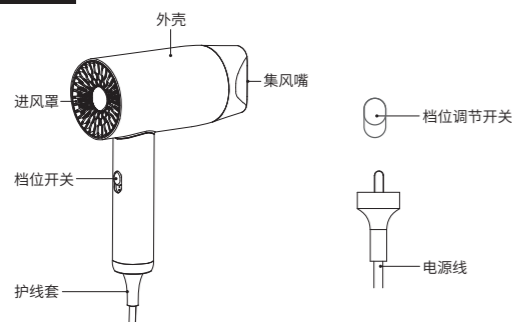

部件说明

产品参数

产品型号	WIS-19H0-1
产品尺寸	126*74.7*234.5mm
输入电压	220-240V~ 50/60Hz
额定功率	1800W
负离子功能	有