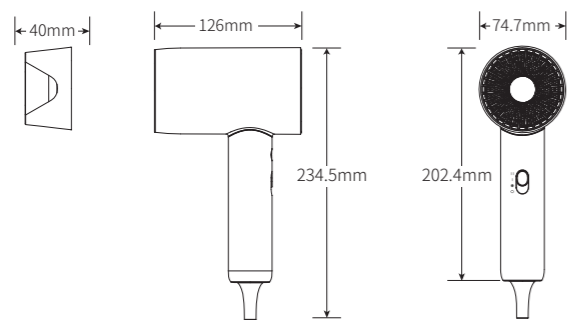

型号	尺寸	材质	比例	设计	设计时间	修改内容	修改时间
WIS-19H01-1 电吹风说明书	双面黑色印刷, 折页 成品尺寸95*142mm	80g铜版纸	1:1				

安全注意事项

警告

应照看好儿童, 确保他们不玩耍本器具

器具不打算由存在肢体、感官或精神能力缺陷或缺少使用经验和知识的人(包括儿童)使用, 除非有负责他们安全的人对他们进行与器具使用有关的监督或指导

如果电源线损坏, 为了避免危险, 必须由制造商、其服务机构或类似的专业人员更换

请使用标准电压的电源插座, 并与其他电器分开使用

如在浴室内使用, 使用后拔下插头

为了保障安全, 建议在浴室供电回路中安装一个漏电保护开关

使用过程中, 出风口和风嘴可能会变热, 使用时请勿用手触摸, 否则可能导致烫伤

避免摔落电吹风或让电吹风受到强烈的撞击, 否则可能导致触电或因短路而引发火灾

本电吹风自带过热保护装置, 能在电吹风温度过高时, 会自动关机, 此时立刻关闭电源开关并从电源插座上拔下插头, 让它冷却几分钟后再使用。检查入风口和出风口没有绒毛或头发后, 再开启电源开关

发生异常或故障时, 如: 不出风、经常停止、内部发红、有烟冒出, 请立即停止使用并拔下电源插头, 并致电公司服务电话400-099-0608, 在这种情况下使用本产品可能会导致触电、受伤或因短路而引发火灾

- 器具在浴室内使用时, 使用后拔下插头, 因为即使器具开关断开后, 接近水仍存在危险。
- 为了增加保护, 建议在浴室供电的电气回路中安装一个额定剩余工作电流不超过30mA的剩余电流装置(RCD)。向RCD安装商咨询。

注意

禁止接触腐蚀性化学品等

禁止用水冲洗, 会损坏机器

请勿放置于阳光下暴晒以免造成变形

请不要湿手使用电吹风

请勿对婴幼儿使用, 否则可能造成烫伤

请勿堵塞或将异物插入出风口、入风口, 否则可能导致烫伤、触电或因短路而引发火灾; 使用时小心您的头发卷入入风口

请勿在入风口破损的状态下使用, 否则头发可能卷入入风口, 导致头发受损

本产品仅用于吹干头发和整发, 请勿给宠物使用和用来吹干鞋子和衣物等, 否则可能导致烫伤或因短路而引发火灾

电源线在扭曲的状态下请勿收纳, 否则可能导致电源线断线, 发生烫伤、触电或因短路而引发火灾

切勿将本产品安装于高温、潮湿或会弄湿机身的地方, 例如浴室, 会导致短路, 引起火灾或触电

不要在盛水的浴缸、淋浴、洗脸盆或其它器皿附近使用

禁止靠近火源

绝对不可私自拆解·修理·改造等会造成产品故障, 有关修理事宜, 请咨询购买的商店或本公司客服: 400-099-0608

必须遵守: 本产品仅在海拔高度3000米以下使用

合格证

检验结论

生产日期

检验日期

检验员

NO

保修卡

购买日期

购买商店

票证号码

详细地址

电话

邮编

瑞沃科技(惠州)有限公司

地址: 惠东县白花镇太阳地工业城(兴业二路100号)
客户热线: 0752-8880881 / 400-099-0608 邮政编码: 516300
ADD: NO. 100 Xingye Road 2 Sun Au Industrial City, Baihua Town, Huidong County, Guangdong Province
TEL: 0752-8880881 / 400-099-0608
P.C. 516300
执行标准: GB/T 4706.1-2024 GB/T 4706.15-2024 GB 4343.1-2024 GB 17625.1-2022

SVAVO | 使用说明书 USER MANUAL

WIS-19H01-1电吹风

在使用前, 请仔细阅读此说明书。
Please read user manual carefully before using.

电子版说明书下载地址: <https://www.svavo.cn/about.html?status=1>

部件说明

产品参数