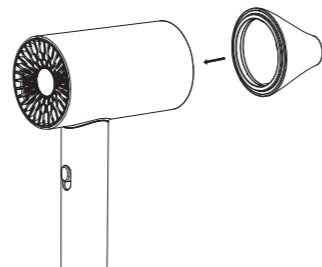

集风嘴安装与拆卸

安装方法

将集风嘴底部对齐放入出风口处, 集风嘴会对应的吸附出风口上;

拆卸方法

将集风嘴从电吹风吹风口向下掰取, 取下风嘴;